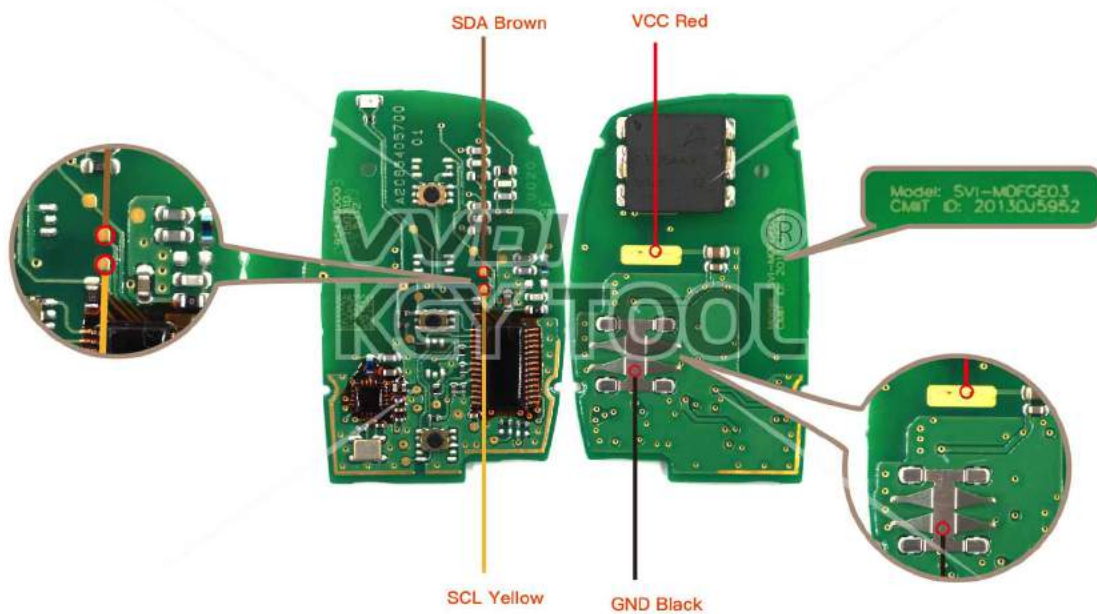

Key Adapter