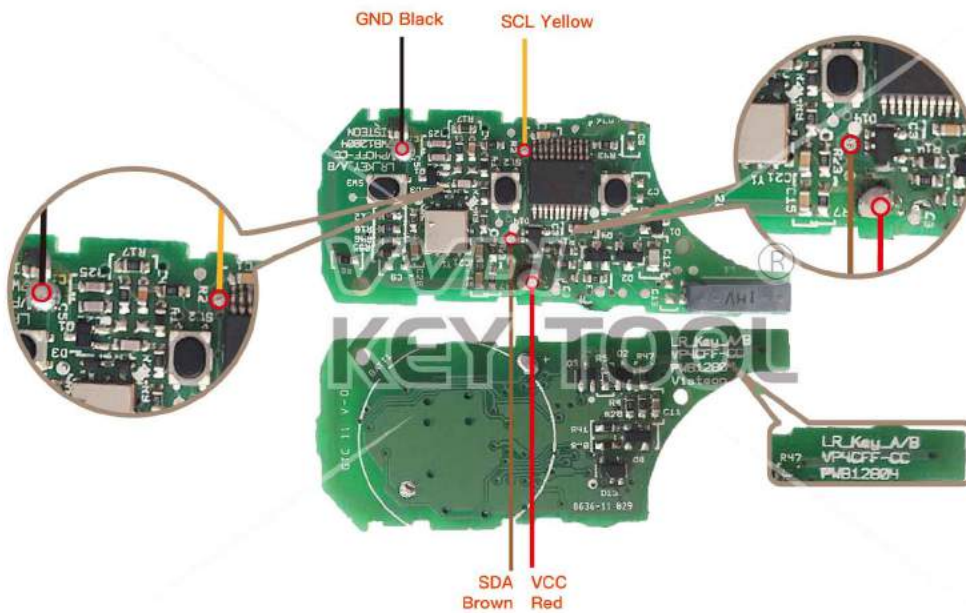

6 LDRV

Lock Shell

LAND ROVER

YWX000061 434MHz Visteon
 YWX000071 315MHz Visteon

Key Information	Key Adapter	Chip Number
YWX000061 434MHz Visteon		7941
YWX000071 315MHz Visteon		7941

Key Adapter

Please follow the wiring diagram to use the programming cable.