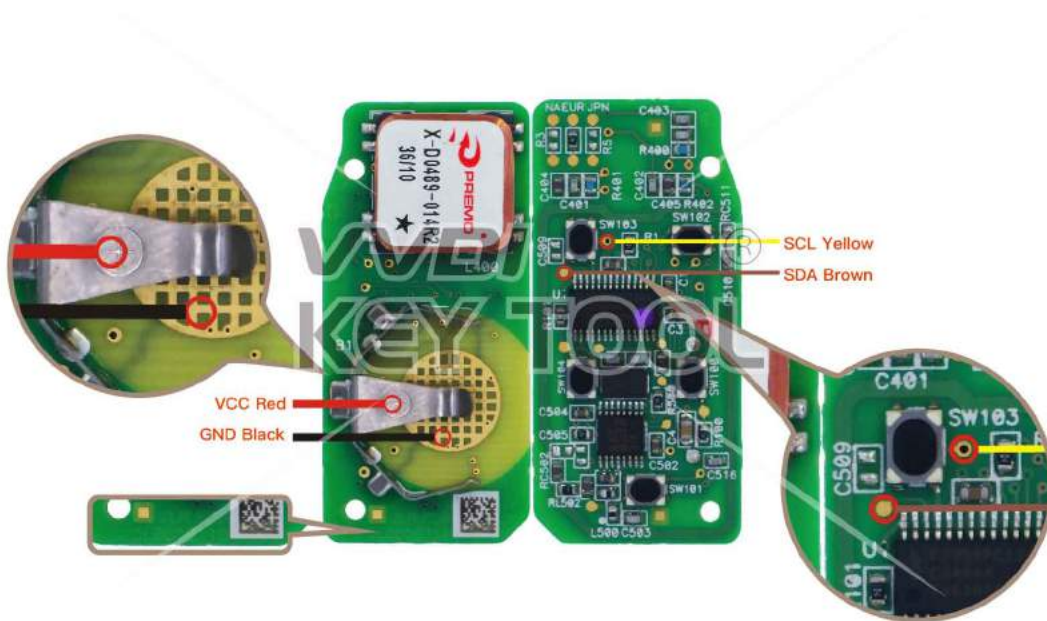

Hyundai/KIA MP13L-12

Type	Frequency	Transponder	Note
MP13L-12		7953	

Key Adapter

33

Lock Shell

LAND ROVER 5E0U40247 434MHz

Key Information	Key Adapter	Chip Number
5E0U40247 434MHz	[6 LDRV]	7953

Key Adapter

6 LDRV

Lock Shell

LAND ROVER

YWX000061 434MHz Visteon
 YWX000071 315MHz Visteon

Key Information	Key Adapter	Chip Number
YWX000061 434MHz Visteon		7941
YWX000071 315MHz Visteon		7941

Key Adapter

Please follow the wiring diagram to use the programming cable.